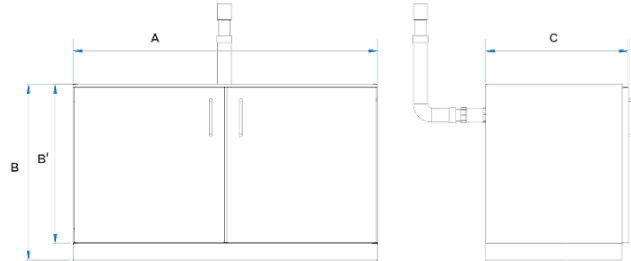

Ocelová odvětrávaná skříň pro skladování neagresivních látek

- skříňka dokonale vyplní prostor pod digestoří
- konstrukce skříň je celá vyrobena z lakované pozinkované oceli epoxidovou barvou
- chemicky odolné panty
- jedna police po celé šířce, rozdělující prostor na dvě úrovně

POL-EKO®

(+48) 32 453 91 70
info@pol-eko.com.pl
www.pol-eko.com.pl

POL-EKO A.Polok-Kowalska sp.k.
44-300 Wodzisław Śląski
ul. Kokoszycka 172 C

TECHNICKÉ ÚDAJE - ROZMĚRY

vnější rozměry (mm)	kat
šířka A	1100
výška B	630
Výška skříně bez soklu	570
hloubka C	514