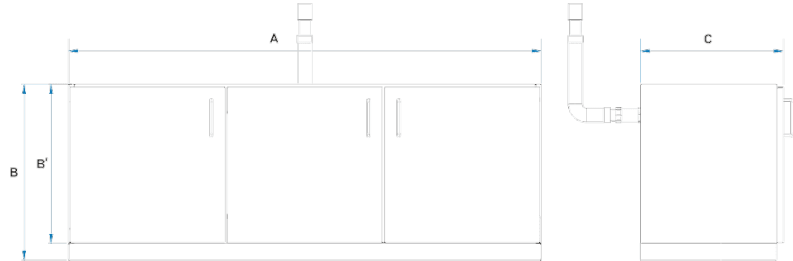

Ocelová odvětrávaná skříň pro skladování neagresivních látek

- skříňka dokonale vyplní prostor pod digestoří
- konstrukce skříň je celá vyrobena z lakované pozinkované oceli epoxidovou barvou
- chemicky odolné panty
- jedna police po celé šířce, rozdělující prostor na dvě úrovně

POL-EKO®

(+48) 32 453 91 70
info@pol-eko.com.pl
www.pol-eko.com.pl

POL-EKO A.Polok-Kowalska sp.k.
44-300 Wodzisław Śląski
ul. Kokoszycka 172 C

TECHNICKÉ ÚDAJE - ROZMĚRY

vnější rozměry (mm)	kat
šířka A	1700
výška B	630
Výška skříně bez soklu	570
hloubka C	514