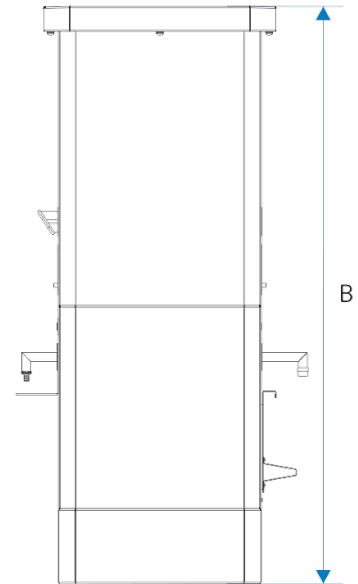

TECHNICKÁ DATA

vnější rozměry zařízení [mm]

Šířka A	600
Výška B	1700
Hloubka C	600

ELEKTRICKÉ PARAMETRY

Napájení	230 V 50 Hz
jmenovitý výkon zařízení [W]	450
záruka	24 měsíců
výrobce	POL-EKO®

Záchytné místo Eurodrop umožňuje vyprazdňování toaletních kazet a nádrží na šedou vodu z turistických vozidel.