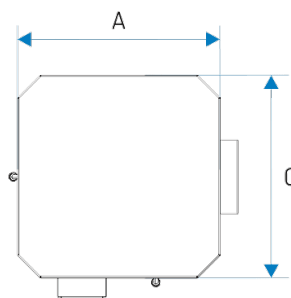

TECHNICKÁ DATA

vnější rozměry zařízení [mm]

Šířka A	600
Výška B	1700
Hloubka C	600

ELEKTRICKÉ PARAMETRY

Napájení	230 V 50 Hz
jmenovitý výkon zařízení [W]	450
záruka	24 měsíců
výrobce	POL-EKO®

Záchytné místo Eurodrop umožňuje vyprazdňování toaletních kazet a nádrží na šedou vodu z turistických vozidel.