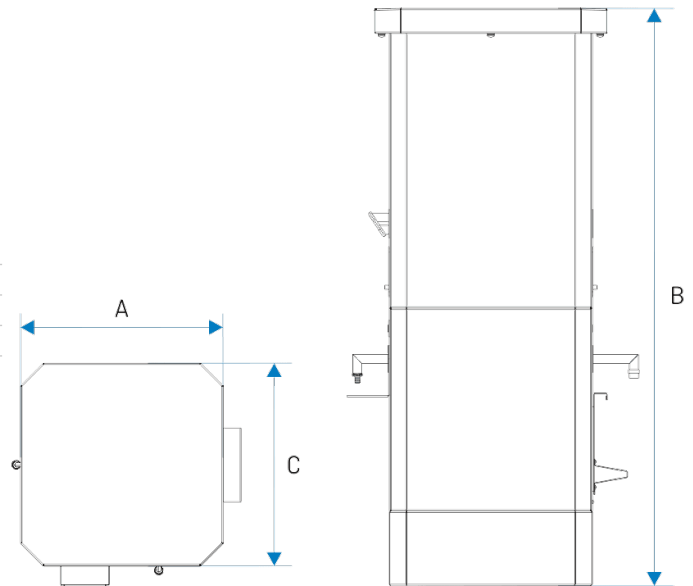

O dispositivo também fornece acesso à eletricidade e à entrada de água.

A escolha apropriada da configuração do ponto de serviço Eurodrop fornece conexão gratuita à eletricidade e ao abastecimento de água ou é ativada por uma taxa, que pode ser retirada por meio de moedas ou um leitor de cartão.

DADOS TÉCNICOS

Dimensões totais [mm]

Largura A	600
Altura B	1700
Profundidade C	600

PARÂMETROS ELÉTRICOS

tensão	230 V 50 Hz
potência nominal [W]	450
garantia	24 meses
fabricante	POL-EKO®

EuroDrop - ponto de serviço não apenas para Camper Vans