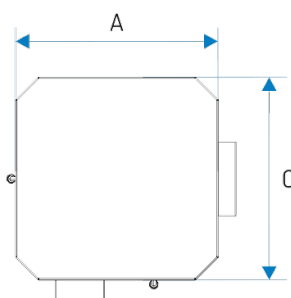

TECHNICKÁ DATA

vnější rozměry zařízení [mm]

Šířka A	600
Výška B	1700
Hloubka C	600

ELEKTRICKÉ PARAMETRY

Napájení	230 V 50 Hz
jmenovitý výkon zařízení [W]	450
záruka	24 měsíců
výrobce	POL-EKO®

Záchytné místo Eurodrop umožňuje vyprazdňování toaletních kazet a nádrží na šedou vodu z turistických vozidel.