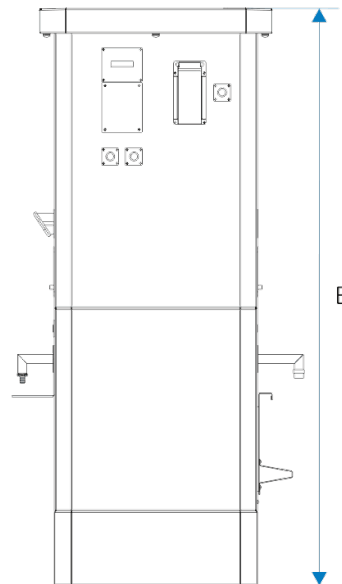

TECHNICKÁ DATA

vnější rozměry zařízení [mm]

Šířka A	600
Výška B	1700
Hloubka C	600

ELEKTRICKÉ PARAMETRY

Napájení	230 V 50 Hz
jmenovitý výkon zařízení [W]	450
záruka	24 měsíců
výrobce	POL-EKO®

Záchytné místo Eurodrop umožňuje vyprazdňování toaletních kazet a nádrží na šedou vodu z turistických vozidel.