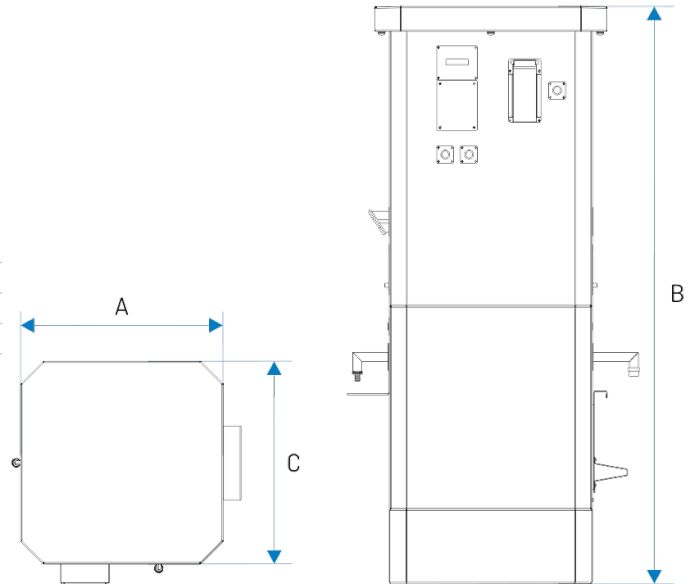

O dispositivo também fornece acesso à eletricidade e à entrada de água.

A escolha apropriada da configuração do ponto de serviço Eurodrop fornece conexão gratuita à eletricidade e ao abastecimento de água ou é ativada por uma taxa, que pode ser retirada por meio de moedas ou um leitor de cartão.

DADOS TÉCNICOS

Dimensões totais [mm]

Largura A	600
Altura B	1700
Profundidade C	600

PARÂMETROS ELÉTRICOS

tensão	230 V 50 Hz
potência nominal [W]	450
garantia	24 meses
fabricante	POL-EKO®

EuroDrop - ponto de serviço não apenas para Camper Vans