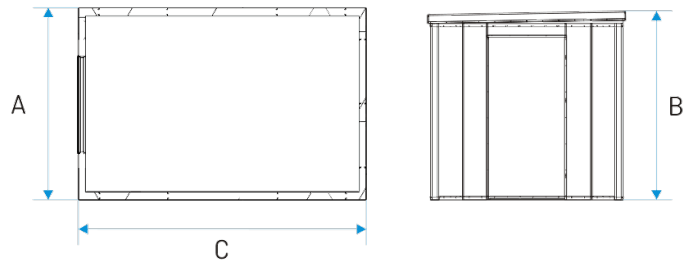

**Odvodňovací stanice FEKO+ splňují požadavky nařízení ministra infrastruktury ry ze dne 17. října 2002. (Sbírka zákonů 188/02 položka 1576)**

vnější rozměry zařízení [mm]

Šířka A	2400
Výška B	2600
Hloubka C	3600