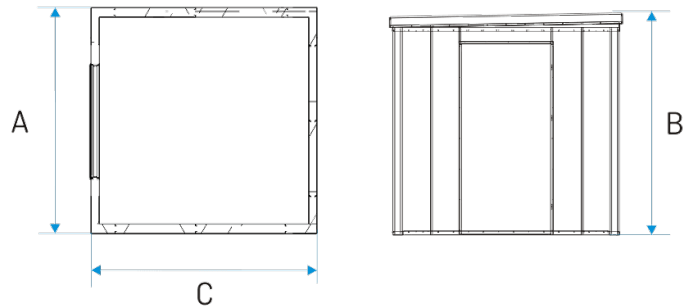

Odvodňovací stanice FEKO+ splňují požadavky nařízení ministra infrastruktury ry ze dne 17. října 2002. (Sbírka zákonů 188/02 položka 1576)

vnější rozměry zařízení [mm]

Šířka A	2400
Výška B	2600
Hloubka C	2400