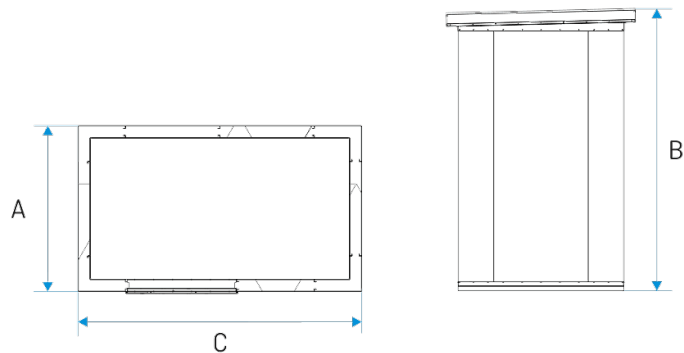

Odvodňovací stanice FEKO+ splňují požadavky nařízení ministra infrastruktury ry ze dne 17. října 2002. (Sbírka zákonů 188/02 položka 1576)

vnější rozměry zařízení [mm]

Šířka A	1000
Výška B	2300
Hloubka C	2000