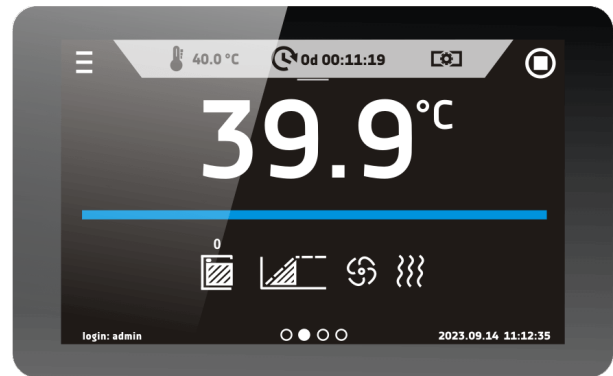

Ficha de dados

print date: 2026-03-12

Incubadora Refrigerada (IL) ILW 240 Smart PRO

A foto acima é apenas para referência, pode mostrar opções adicionais não incluídas no equipamento padrão. A aparência real, particularmente a cor e a estrutura do material podem diferir das apresentadas na foto.

Vantagens do controlador SMART PRO:

- ecrã sensível ao toque grande (7"), nítido e colorido
- portas LAN, USB e WiFi para comunicação e transferência de dados
- programas de tempo e temperatura multissegmentos
- visão geral dos dados em formato tabular e gráfico
- alarme visual e sonoro
- função de administrador para gestão
- login protegido por senha
- memória interna para programas e armazenamento de dados
- registro de eventos com notificações do usuário
- software LabDesk e manual do usuário para download direto

Smart PRO - preview screen

DADOS TÉCNICOS

convecção de ar	forçada
capacidade da câmara [l]	315
capacidade de trabalho [l]	237
controlador	PID do microprocessador
ecrã	Ecrã sensível ao toque a cores de 7"

TEMPERATURA

Intervalo de temperatura [°C]	0...+100 / -10...+100 (opção)
resolução de temperatura a cada ... [°C]	0,1
flutuação de temperatura a 37°C [+/-°C]*	0,2
variação de temperatura a 37°C [+/-°C]*	0,3
proteção de temperatura	classe 3.3 conforme DIN 12880