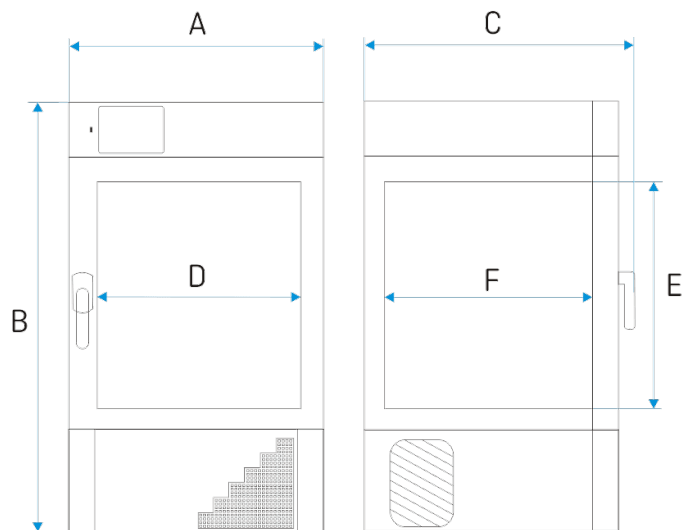

estrutura

Smart PRO	chapa revestida a pó
IG Smart PRO	acabamento tipo linho de aço inoxidável

Dimensões totais [mm] /1/

largura A	820
altura B	1480
profundidade C	790

Dimensões internas [mm]

largura D	600
altura E	800
profundidade F	500