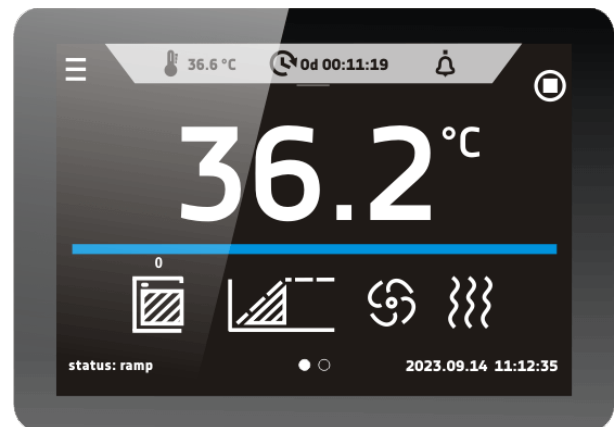

Fiche technique

print date: 2026-03-12

Incubateur réfrigéré (IL) ILW 240 Smart

La photo ci-dessus est pour information seulement, elle peut montrer des options supplémentaires non incluses dans l'équipement standard. L'aspect réel, en particulier la couleur et la structure du matériau peut différer de ceux présentés sur la photo.

Avantages du contrôleur SMART:

- Écran tactile 4,3, net, en couleur
- ports LAN et USB pour le transfert des données
- programmes de temps et de température multi-segments
- alarme visuelle et sonore
- mémoire interne pour les programmes et le stockage des données
- journal des événements
- manuel d'utilisation pour téléchargement direct
- changement vite des paramètres du programme
- barre d'alarme
- fonctionnant avec des gants