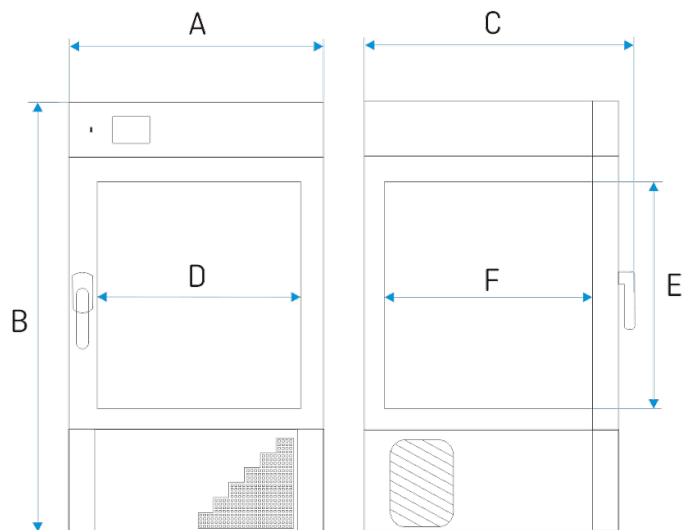

TEMPÉRATURE

Plage de la température [°C]	0...+70 / -10...+70 (option)
Résolution température chaque ... [°C]	0,1
fluctuation de température à 37°C [±/°C]*	0,2
variation de température à 37°C [±/°C]*	0,3
Classe de protection	class 2.0 à DIN 12880 / class 3.3 (option)

CHAMBRE

Type de porte	double(5) / porte avec fenêtre (option)
Intérieur	
Smart	acier inoxydable DIN 1.4301
IG Smart	acier inoxydable DIN 1.4301
logement	
Smart	tôle recouvert de poudre
IG Smart	acier inoxydable satiné

dimensions extérieures [mm] /1/

largeur A	820
hauteur B	1480
profondeur C	790

dimensions intérieures [mm]

largeur D	600
hauteur E	800
profondeur F	500

étagères (standard / max)	3 10
Charge max par étagère [kg] /2/	25
- étagère renforcée (PW) /3/	100
Charge max par appareil	90
- version renforcée de l'appareil (W) /4/	300
pooids [kg]	140