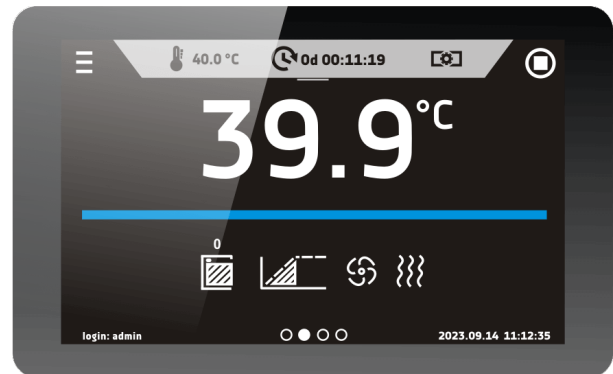

Ficha de datos

print date: 2025-04-18

Incubadora de Refrigeración (IL) ILW 400 Smart PRO

La foto de arriba es sólo para referencia y puede mostrar opciones adicionales no incluidas en el equipamiento estándar. La apariencia real, sobre todo el color y la estructura del material pueden diferir de los presentados en la foto.

Ventajas del controlador SMART PRO:

- pantalla táctil grande y legible de 7 a todo color
- puertos LAN, USB y WiFi para comunicación y transferencia de datos
- programas multisegmentos de tiempo y temperatura
- un panorama general de datos en forma tabular y gráfica
- alarma visual y sonora
- función de administrador para la gestión
- inicio de sesión protegido con contraseña
- memoria interna para programas y almacenamiento de datos
- registro de eventos con notificaciones de usuario
- software LabDesk y manual de usuario para descarga directa

Smart PRO - preview screen

DATOS TÉCNICOS

convección de aire	forzada
capacidad de la cámara [l]	424
capacidad de trabajo [l]	424
controlador	microprocesador PID
pantalla	Pantalla táctil a todo color de 7"

TEMPERATURA

rango de temperatura [°C]	0...+100 / -10...+100 (opción)
resolución de temperatura cada... [°C]	0,1
fluctuación de temperatura a 37°C [±°C]*	0,2
variación de temperatura a 37°C [±°C]*	0,3
protección de temperatura	clase 3.3 de acuerdo a DIN 12880