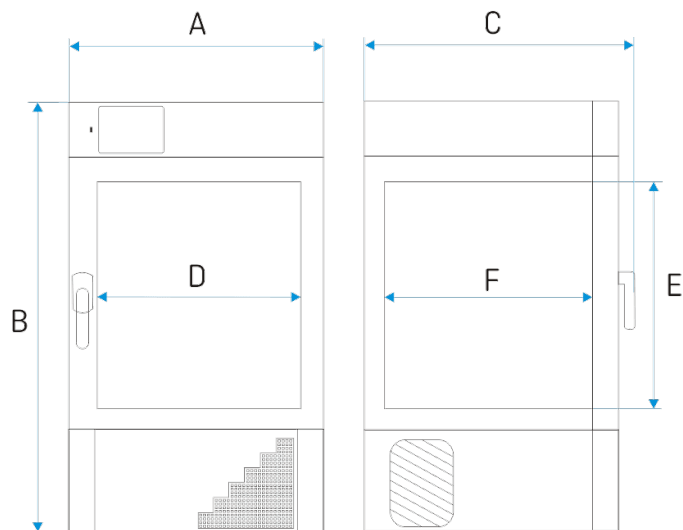

gabinete

Smart PRO	con chapa de pintura
IG Smart PRO	acero inoxidable acabado satinado

dimensiones totales [mm] /1/

ancho A	1020
alto B	1720
profundo C	790

dimensiones internas [mm]

ancho D	800
alto E	1040
profundo F	500