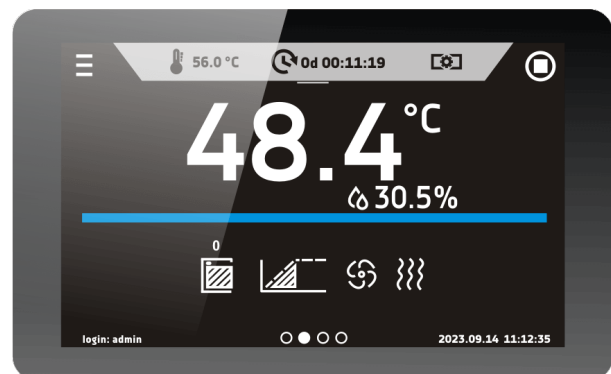

### Vantaggi del controller SMART PRO:

- ampio (7"), touch screen a colori chiaro e completo
- porte LAN, USB e WiFi per comunicazione e trasferimento dati
- multi -Programmi a segmenti orari e temperature
- Panoramica dei dati in forma tabellare e grafica
- Allarmi visivi e sonori
- Funzione di amministrazione per la gestione
- Login protetto da password
- Memoria interna per programmi e archiviazione dati
- registro eventi con notifiche utente
- Software LabDesk e manuale utente per il download diretto