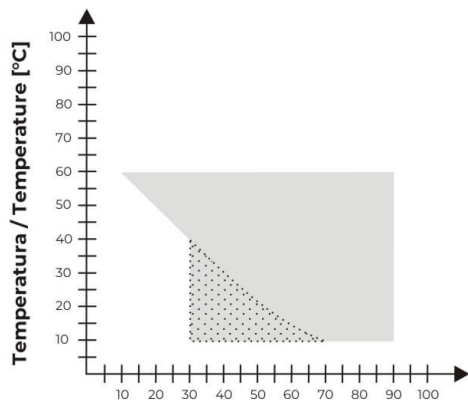

Dati Tecnici

Convezione dell'aria	Forzata
Capacità della camera [l]	600
Capacità lavorativa [l]	450
Controller	Microprocessore PID
Display	Touch screen a colori da 7 pollici

Temperatura e umidità

Range di temperatura [°C]	0...+60 (con luce accesa +10...+50)
Risoluzione della temperatura ogni ... [°C]	0,1
Variatione della temperatura a 25°C e 60%UR [±/°C]*	2
Protezione da temperatura	Classe 3.3 secondo DIN 12880
Intervallo di umidità relativa [%]	30...90 (vedi tabella per i dettagli)
Risoluzione dell'umidità ogni ... [%]	0,1
Variatione dell'umidità a 25°C e 60% rH [%rH]	5

obszar pracy krótkotrwałej (max.24 h)
short-term work area (max. 24h)

Wilgotność względna / Relative humidity [%]

Camera

Tipo di porta	Doppia (esterna solida, vetro interno) / vetro esterno (opzione)

Interno

Smart PRO	Acciaio inox resistente agli acidi secondo DIN 1.4301
IG Smart PRO	Acciaio inox resistente agli acidi secondo DIN 1.4301

Alloggi

Smart PRO	Lamiera verniciata a polvere
IG Smart PRO	Acciaio inox con finitura in lino

Dimensioni complessive [mm] /1/

Larghezza A	810
Altezza B	2010
Profondità C	1120

Dimensioni interne [mm]

Larghezza D	530
Larghezza D'	600
Altezza E	1510
Profondità F	660
Altezza I	1360