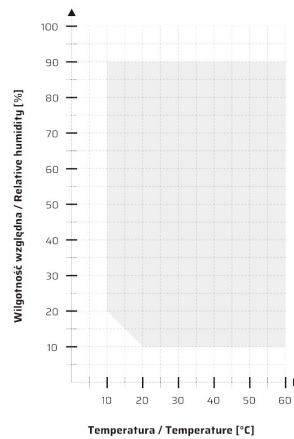

Vantaggi del controller SMART PRO:

- ampio (7"), touch screen a colori chiaro e completo
- porte LAN, USB e WiFi per comunicazione e trasferimento dati
- multi -Programmi a segmenti orari e temperature
- Panoramica dei dati in forma tabellare e grafica
- Allarmi visivi e sonori
- Funzione di amministrazione per la gestione
- Login protetto da password
- Memoria interna per programmi e archiviazione dati
- registro eventi con notifiche utente
- Software LabDesk e manuale utente per il download diretto

Smart PRO - preview screen

Dati Tecnici

Convezione dell'aria	Forzata
Capacità della camera [l]	526
Capacità lavorativa [l]	416
Controller	Microprocessore PID
Display	Touch screen a colori da 7 pollici

Temperatura e umidità

Range di temperatura [°C]	0...+60 (con luce accesa +10...+50)
Risoluzione della temperatura ogni ... [°C]	0,1
Variazione della temperatura a 25°C e 60%UR [+/°C]*	1
Protezione da temperatura	Classe 3.3 secondo DIN 12880
Intervallo di umidità relativa [%]	30...90 (vedi tabella per i dettagli)
Risoluzione dell'umidità ogni ... [%]	0,1
Variazione dell'umidità a 25°C e 60% rH [%rH]	2