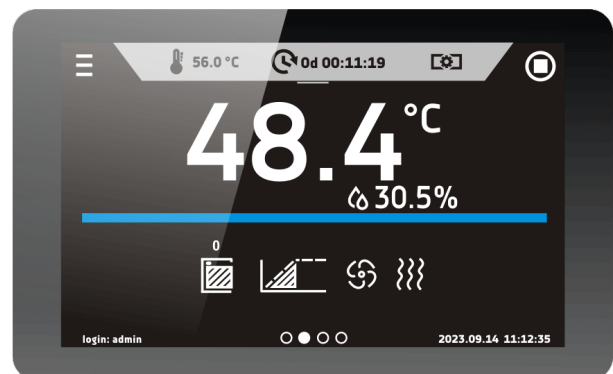

La foto sopra è solo di riferimento, potrebbe mostrare opzioni aggiuntive non incluse nell'equipaggiamento standard. L'aspetto reale, in particolare il colore e la struttura del materiale, possono differire da quelli presentati nella foto.

Vantaggi del controller SMART PRO:

- ampio (7"), touch screen a colori chiaro e completo
- porte LAN, USB e WiFi per comunicazione e trasferimento dati
- multi -Programmi a segmenti orari e temperature
- Panoramica dei dati in forma tabellare e grafica
- Allarmi visivi e sonori
- Funzione di amministrazione per la gestione
- Login protetto da password
- Memoria interna per programmi e archiviazione dati
- registro eventi con notifiche utente
- Software LabDesk e manuale utente per il download diretto

Smart PRO - preview screen

Dati Tecnici

Convezione dell'aria	Forzata
Capacità della camera [l]	526
Capacità lavorativa [l]	416
Controller	Microprocessore PID
Display	Touch screen a colori da 7 pollici

Temperatura e umidità

Range di temperatura [°C]	0...+60 (con luce accesa +10...+50)
Risoluzione della temperatura ogni ... [°C]	0,1
Variazione della temperatura a 25°C e 60%UR [+/°C]*	1
Protezione da temperatura	Classe 3.3 secondo DIN 12880
Intervallo di umidità relativa [%]	30...90 (vedi tabella per i dettagli)
Risoluzione dell'umidità ogni ... [%]	0,1
Variazione dell'umidità a 25°C e 60% rH [%rH]	2