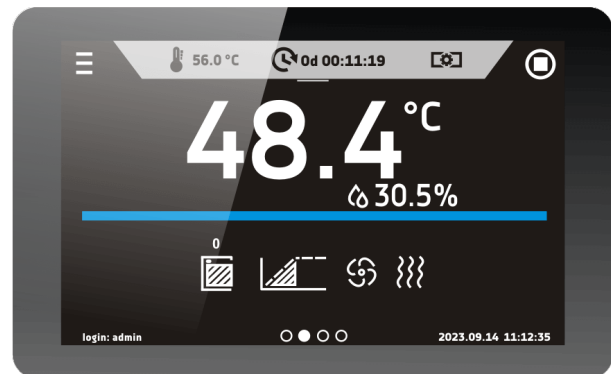

Výhody ovladače Smart PRO:

- velký (7), snadno čitelný, barevný dotykový displej
- komunikace a přenos dat přes: LAN, USB, WiFi
- vícesegmentový časově-teplotní profil
- náhled naměřených dat ve formě tabulky a grafu
- vizuální a zvuková signalizace překročení nastavené teploty
- Administrátorská funkce pro správu uživatelských účtů
- řízení přístupu pomocí přihlášení chráněného heslem
- vnitřní paměť pro naměřená data a programy
- protokol událostí s podporou uživatelských zpráv
- software LabDesk a uživatelská příručka jsou k dispozici na úrovni kontroléru

Smart PRO - preview screen

TECHNICKÁ DATA

cirkulace vzduchu	vynucená
objem komory [l]	923
Využitelný objem komory [l]	749
ovladač	PID mikroprocesoru
displej	7" barevný dotykový displej

TEPLOTA A VLHKOST

rozsah provozních teplot [°C]	0...+100
regulace teploty o ... [°C]	0,1
homogenita teploty při 25 °C a 60 % rH [+/- °C]*	1
ochrana proti přehřátí	třída 3.3 podle DIN 12880
rozsah relativní vlhkosti [%]	10...90 (podle schématu)
regulace vlhkosti o ... [%]	0,1
homogenita vlhkosti při 25 °C a 60 % rH [% rH]	2