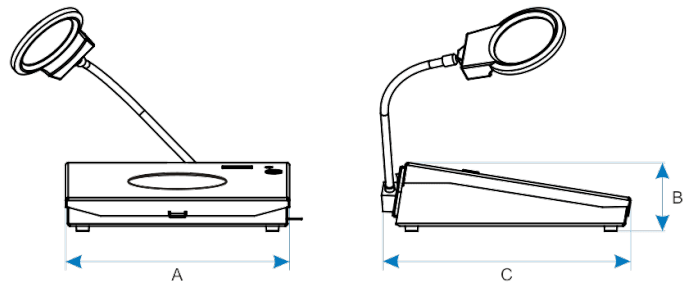

Standardní výbava

- počítadlo s funkcí počítání průměru s několika měření
- kruhová lampa zajišťující rovnoměrné osvětlení počítacího pole
- lupa s optická síla 3,25 dioptrie s možností nastavení v optimální poloze pro uživatele
- světlý a tmavý podkladový talíř
- vyměnitelný indexový štítek
- adaptéry pro Petriho misky o průměru menším než 120 mm

TECHNICKÁ DATA

ovladač	mikroprocesor
displej	LED (0...999)
materiál opláštění	práškově lakovaný plech

vnější rozměry zařízení [mm]

šířka A	300
výška B	90*
hloubka C	325
hmotnost přístroje [kg]	4,9

ZÁKLADNÍ PARAMETRY

průměr počítacího pole [mm]	120
optická síla	3,25 dioptrie
osvětlení instalované mimo pracovní komoru	kruhová lampa 20W

ELEKTRICKÉ PARAMETRY

Napájení	230 V 50 Hz
jmenovitý výkon zařízení [W]	22
záruka	24 měsíců
výrobce	POL-EKO®