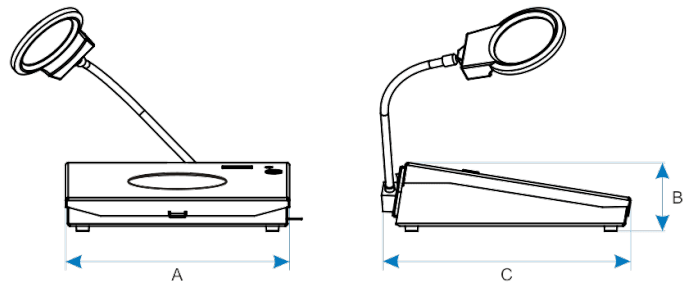

Équipement standard

- compteur avec la fonction de calculer la moyenne de plusieurs mesures
- lampe annulaire assurant un éclairage uniforme du champ de comptage
- loupe avec puissance optique 3,25 dioptries pour régler la position optimale pour l'utilisateur
- marqueur standard
- carrelage de fond clair et foncé
- plaque de séparation interchangeable
- adaptateurs pour boîtes de Pétri de diamètre inférieur à 120 mm

DONNÉES TECHNIQUES

Contrôleur	microprocesseur
affichage	LED (0...999)
logement	tôle recouvert de poudre

dimensions extérieures [mm]

largeur A	300
hauteur B	90*
profondeur C	325
poids [kg]	4,9

paramètres de base

diamètre du champ de comptage [mm]	120
puissance optique	3,25 dioptries
éclairage installé à l'extérieur de la chambre de travail	lampe annulaire 20 W

PARAMÈTRES ÉLECTRIQUES

alimentation	230 V 50 Hz
puissance nominale [W]	22
garantie	24 mois
fabricant	POL-EKO®