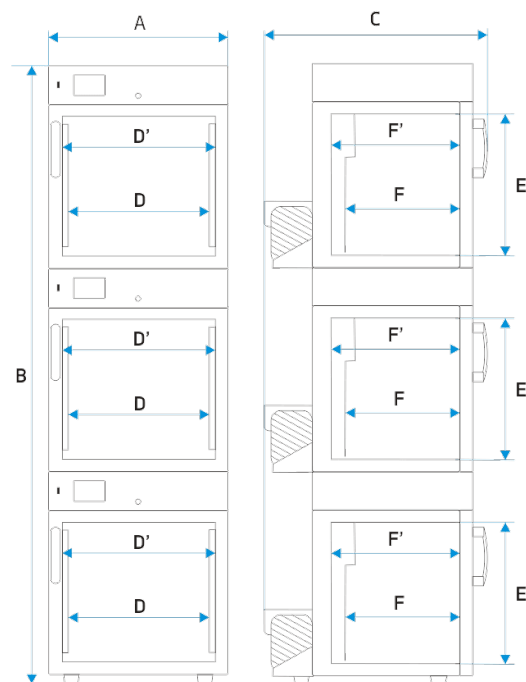

materiál opláštění

C Smart	práškově lakovaný plech
CS Smart	broušená nerezová ocel
P Smart	práškově lakovaný plech
PS Smart	broušená nerezová ocel

vnější rozměry přístroje v [mm] /1/

šířka A	580
výška B	1920
hloubka C	690

rozměry komory v [mm]

šířka D	430
šířka D'	470
výška E	430
hloubka F	300
hloubka F'	360

počet polic (standardní max)	2 2 / 2 2 / 2 2
maximální nosnost police [kg] /2/	10
maximální zatížení přístroje [kg]	20 / 20 / 20
hmotnost přístroje [kg]	98

* - stabilita měřená v geometrickém středu komory; homogenita (K) vypočtená pro komoru jako:

$K = \pm (T \text{ průměr max.} - T \text{ průměr min.}) / 2$

1 - hloubka nezahrnuje 50mm připojení napájecího kabelu; šířka nezahrnuje 20mm korek