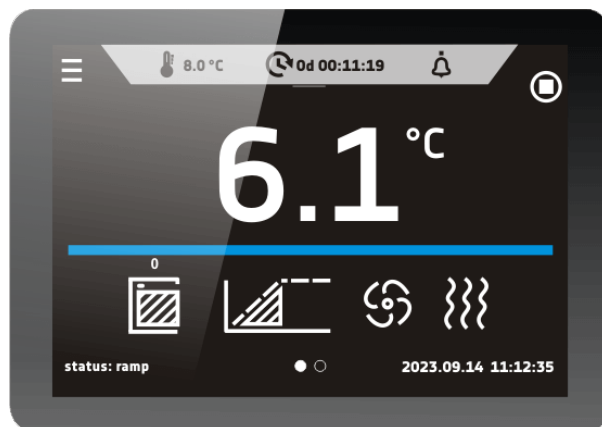

Katalogová karta

print date: 2024-11-03

Termostatická skříň ST 1/1/1 Smart

Výše uvedená fotografie je pouze ilustrativní, může zobrazovat další možnosti, které nejsou součástí standardní výbavy. Skutečný vzhled, zejména barva a struktura materiálu, se může lišit od vyobrazení.

Výhody ovladače Smart:

- 4,3", přehledný, barevný dotykový displej
- LAN, USB port pro přenos dat
- vícesegmentový profil času a teploty
- vizuální a zvukový alarm
- vnitřní paměť pro naměřená data a programy
- možnost použití latexových rukavic
- protokol událostí
- uživatelská příručka pro přímé stažení z ovladače na USB flash disk
- Rychlá změna - rychlá změna parametrů programu
- Alarm Bar - Alarm bar