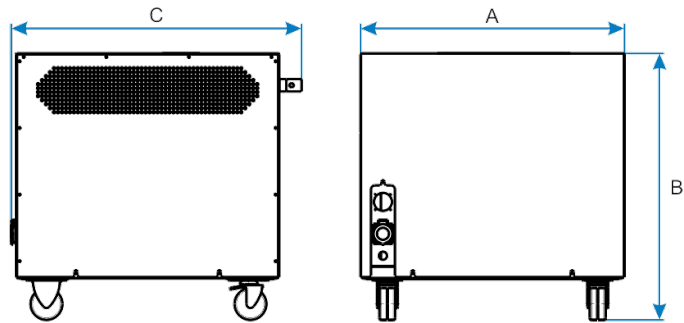

DADOS TÉCNICOS

ecrã	LED
estrutura	chapa revestida a pó

Dimensões totais [mm]

largura A	660
altura B	670
profundidade C	375
peso [kg]	105

PARÂMETROS BÁSICOS

temperatura de operação [°C]	+10...+30
é compatível com o modelo	CHL/ST 1-6
tempo de backup* [h]	12
número de baterias [pcs.]	1